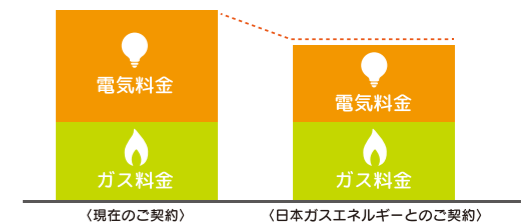

電気料金をセットでお得に! 日本ガスエネルギーでんき

ガスとのセット割で電気代がますますおトクに!

切り替えも簡単! 電気料金を今よりお得に!
2016年8月1日から電気の販売を開始しました。これまでご使用の電気料金を弊社の料金メニューに見直していただき、弊社LPガスをご利用いただく【セット割プラン】での契約をいただきますと、年間でお得になるケースもございます。今後も電気料金プランやサービスの拡充を行い、総合エネルギー企業として、お客様の快適な暮らしとビジネス展開に貢献して参ります。

日本ガスエネルギーのLPガスをお使いの方は、**ますますお得なセット割引があります!**