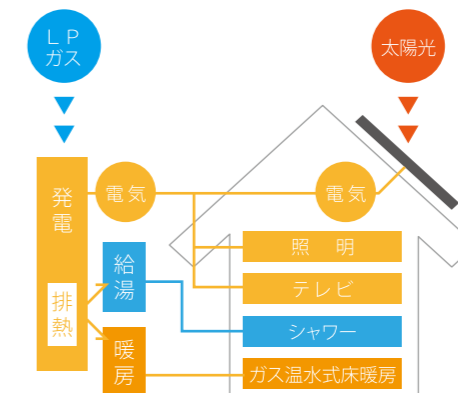

環境に優しく経済的なエコシステム 『エネファーム』+『太陽光』発電システム

〔エネファーム+太陽光〕
環境に優しい『LPガス発電』と自然エネルギーを活用する『太陽光発電』を組み合わせることで経済的なシステムです。

- 購入電力節約が可能
- CO₂排出量を大幅に削減

環境に優しく経済的